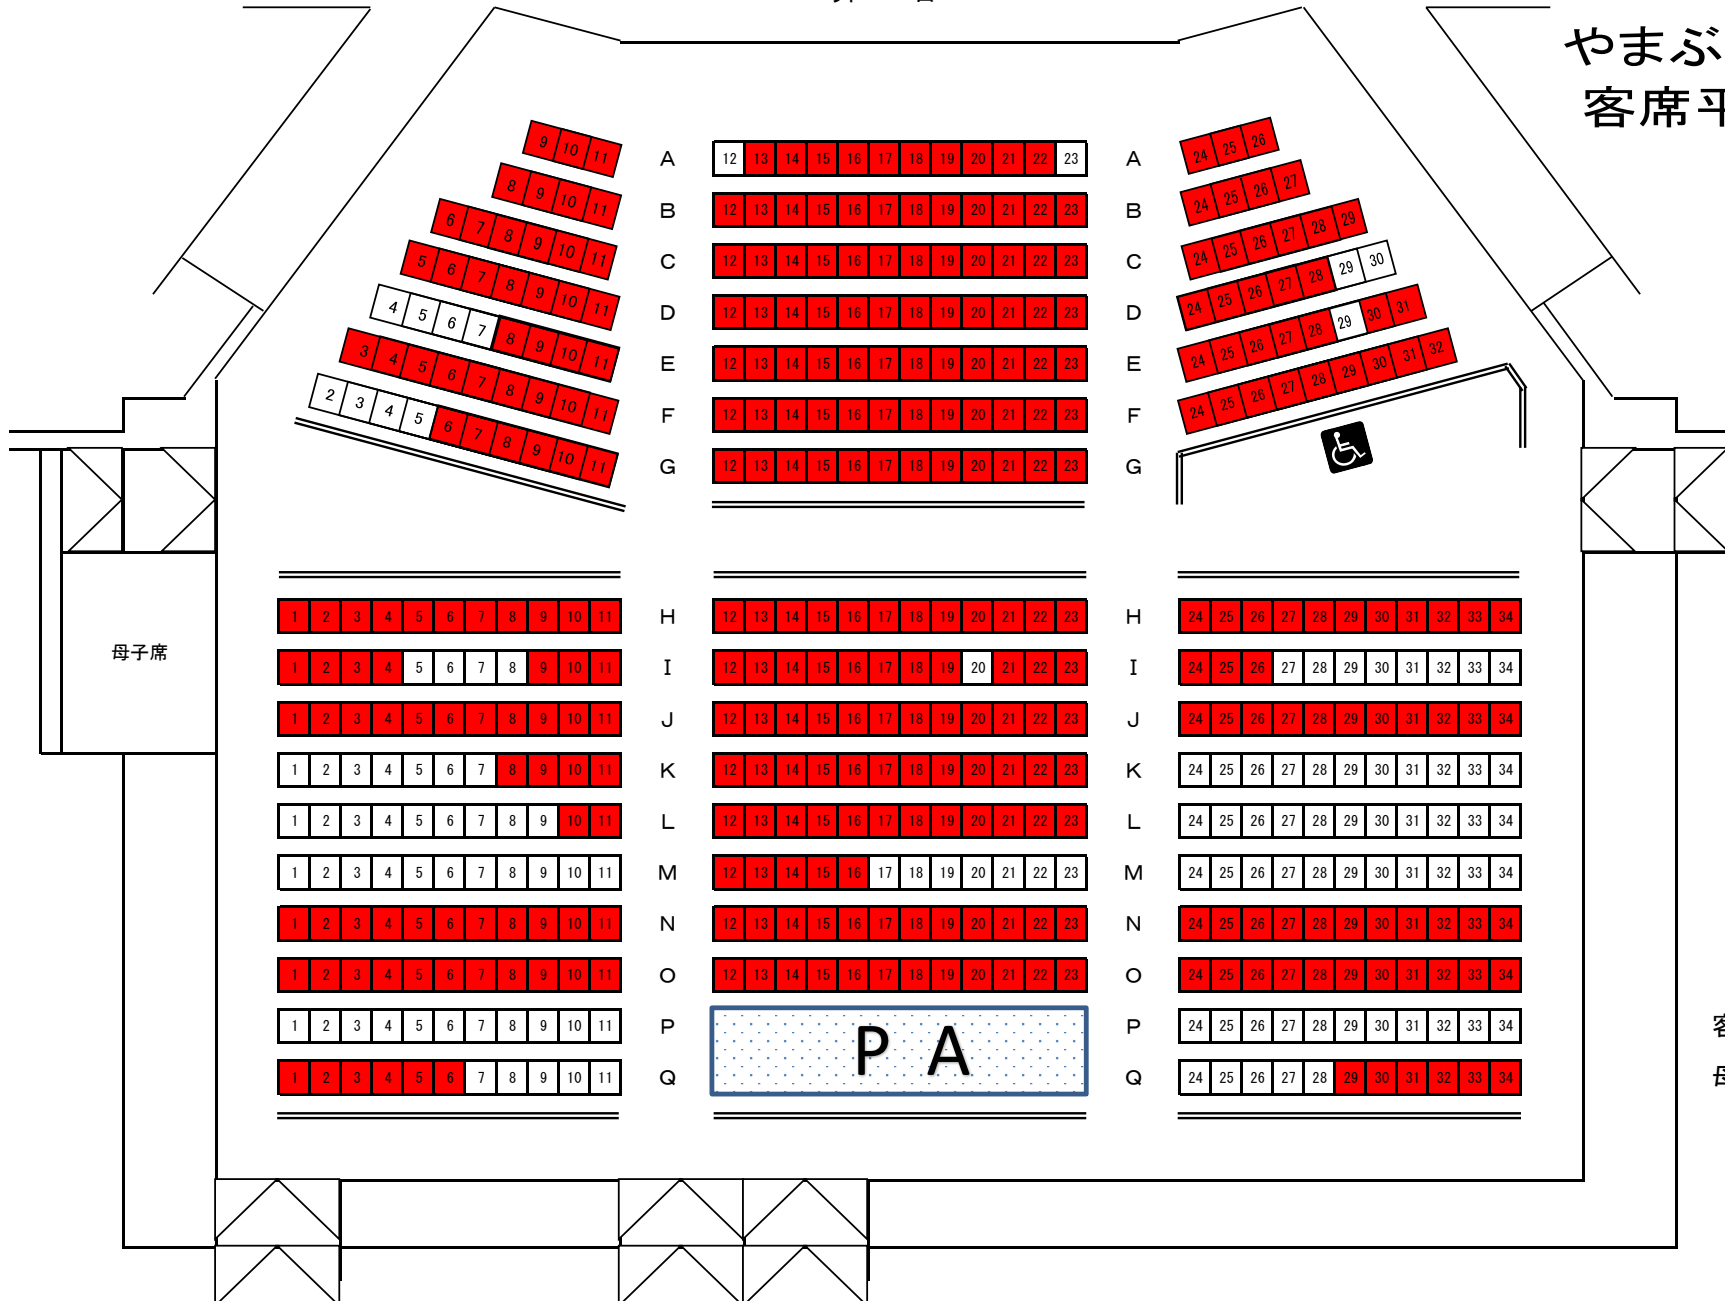

舞 台

やまぶき会館 客席平面図

AM 10:30開演

空席
 販売済み

客 席 508
 母子席 5
 計 513

5月5日現在の空き状況です。お電話にて再度ご確認ください。049-222-4678 川越市やまぶき会館

舞 台

やまぶき会館 客席平面図

PM 2:00 開演

5月5日現在の空き状況です。お電話にて再度ご確認ください。049-222-4678 川越市やまぶき会館