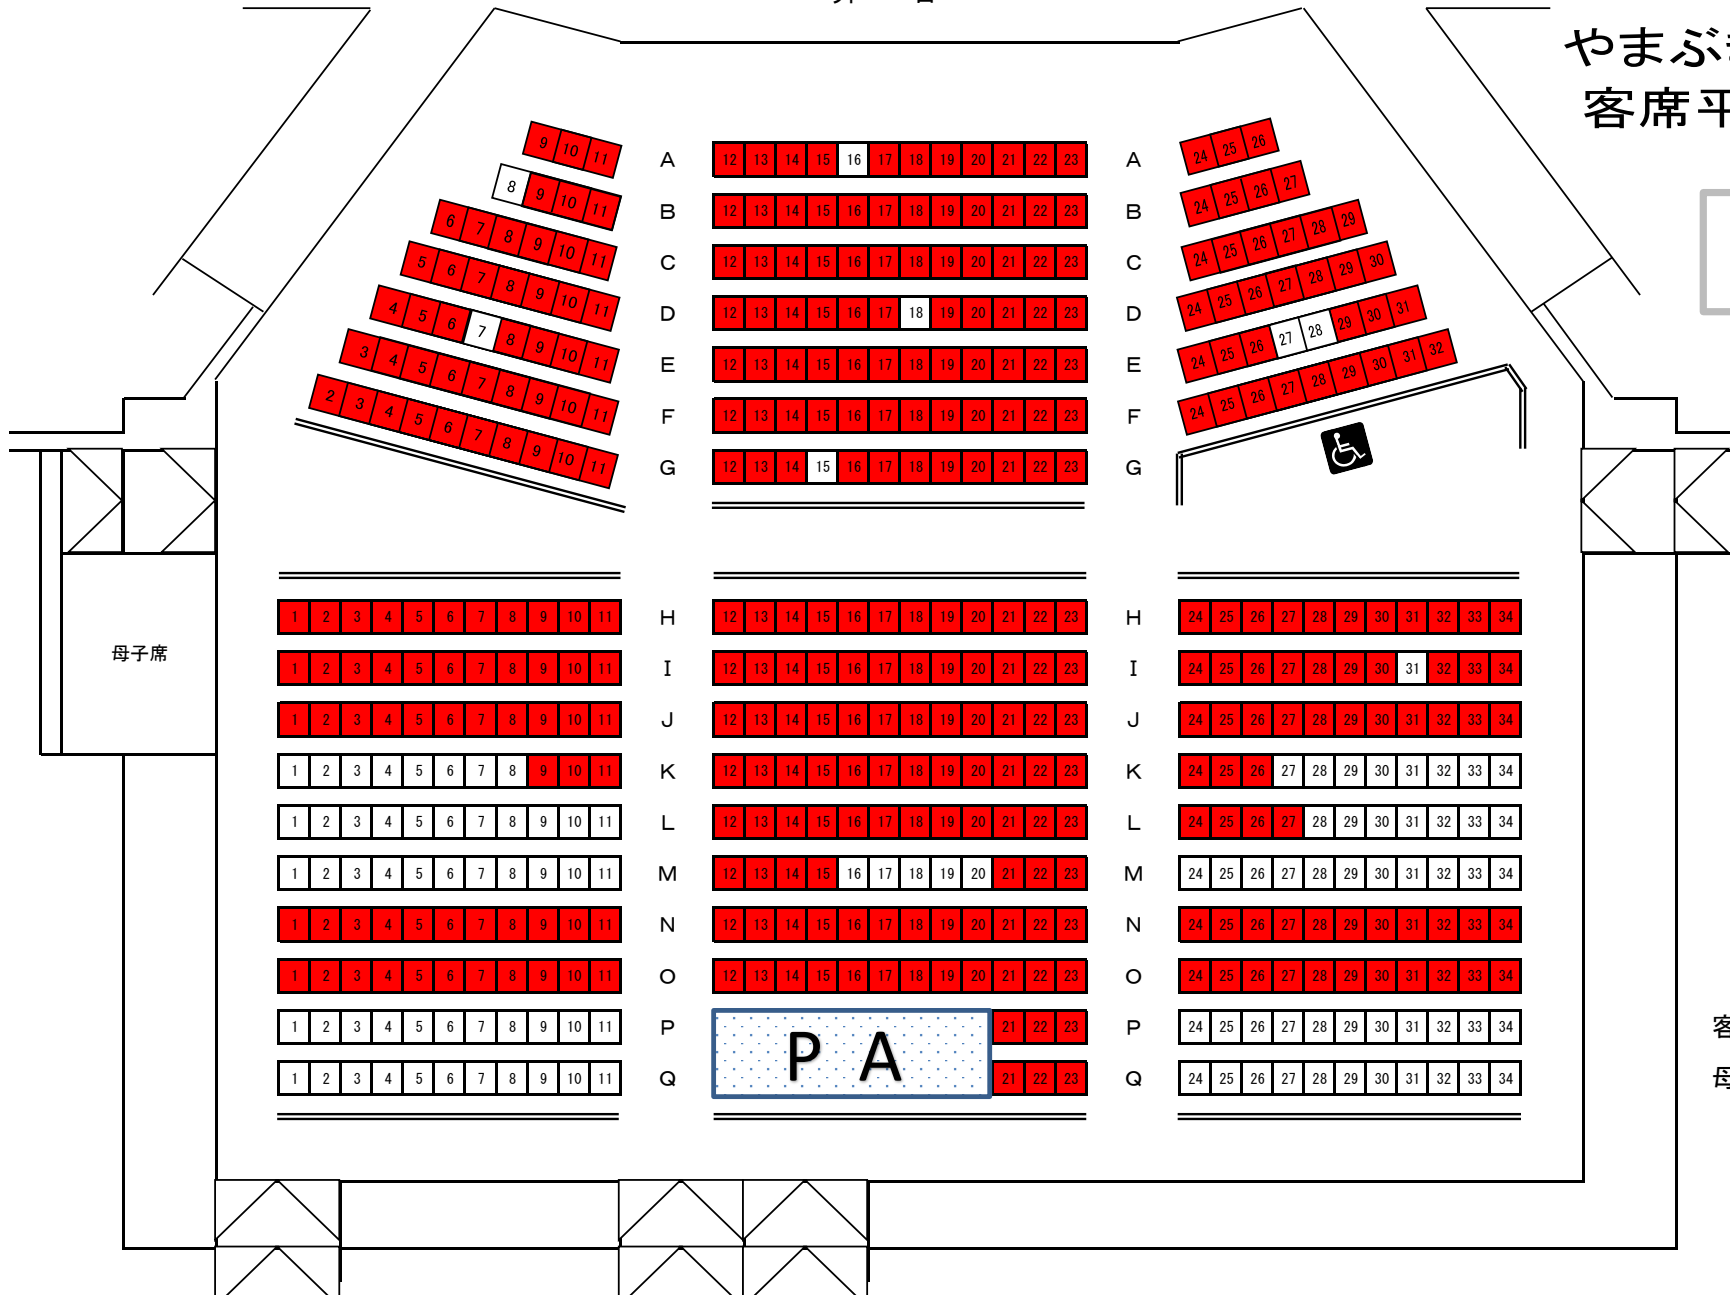

舞 台

やまぶき会館 客席平面図

AM 10:30開演

空席
 販売済み

客 席 508
 母子席 5
 計 513

5月5日現在の空き状況です。お電話にて再度ご確認ください。049-222-4678 川越市やまぶき会館

舞 台

やまぶき会館 客席平面図

PM 2:00 開演

5月5日現在の空き状況です。お電話にて再度ご確認ください。049-222-4678 川越市やまぶき会館