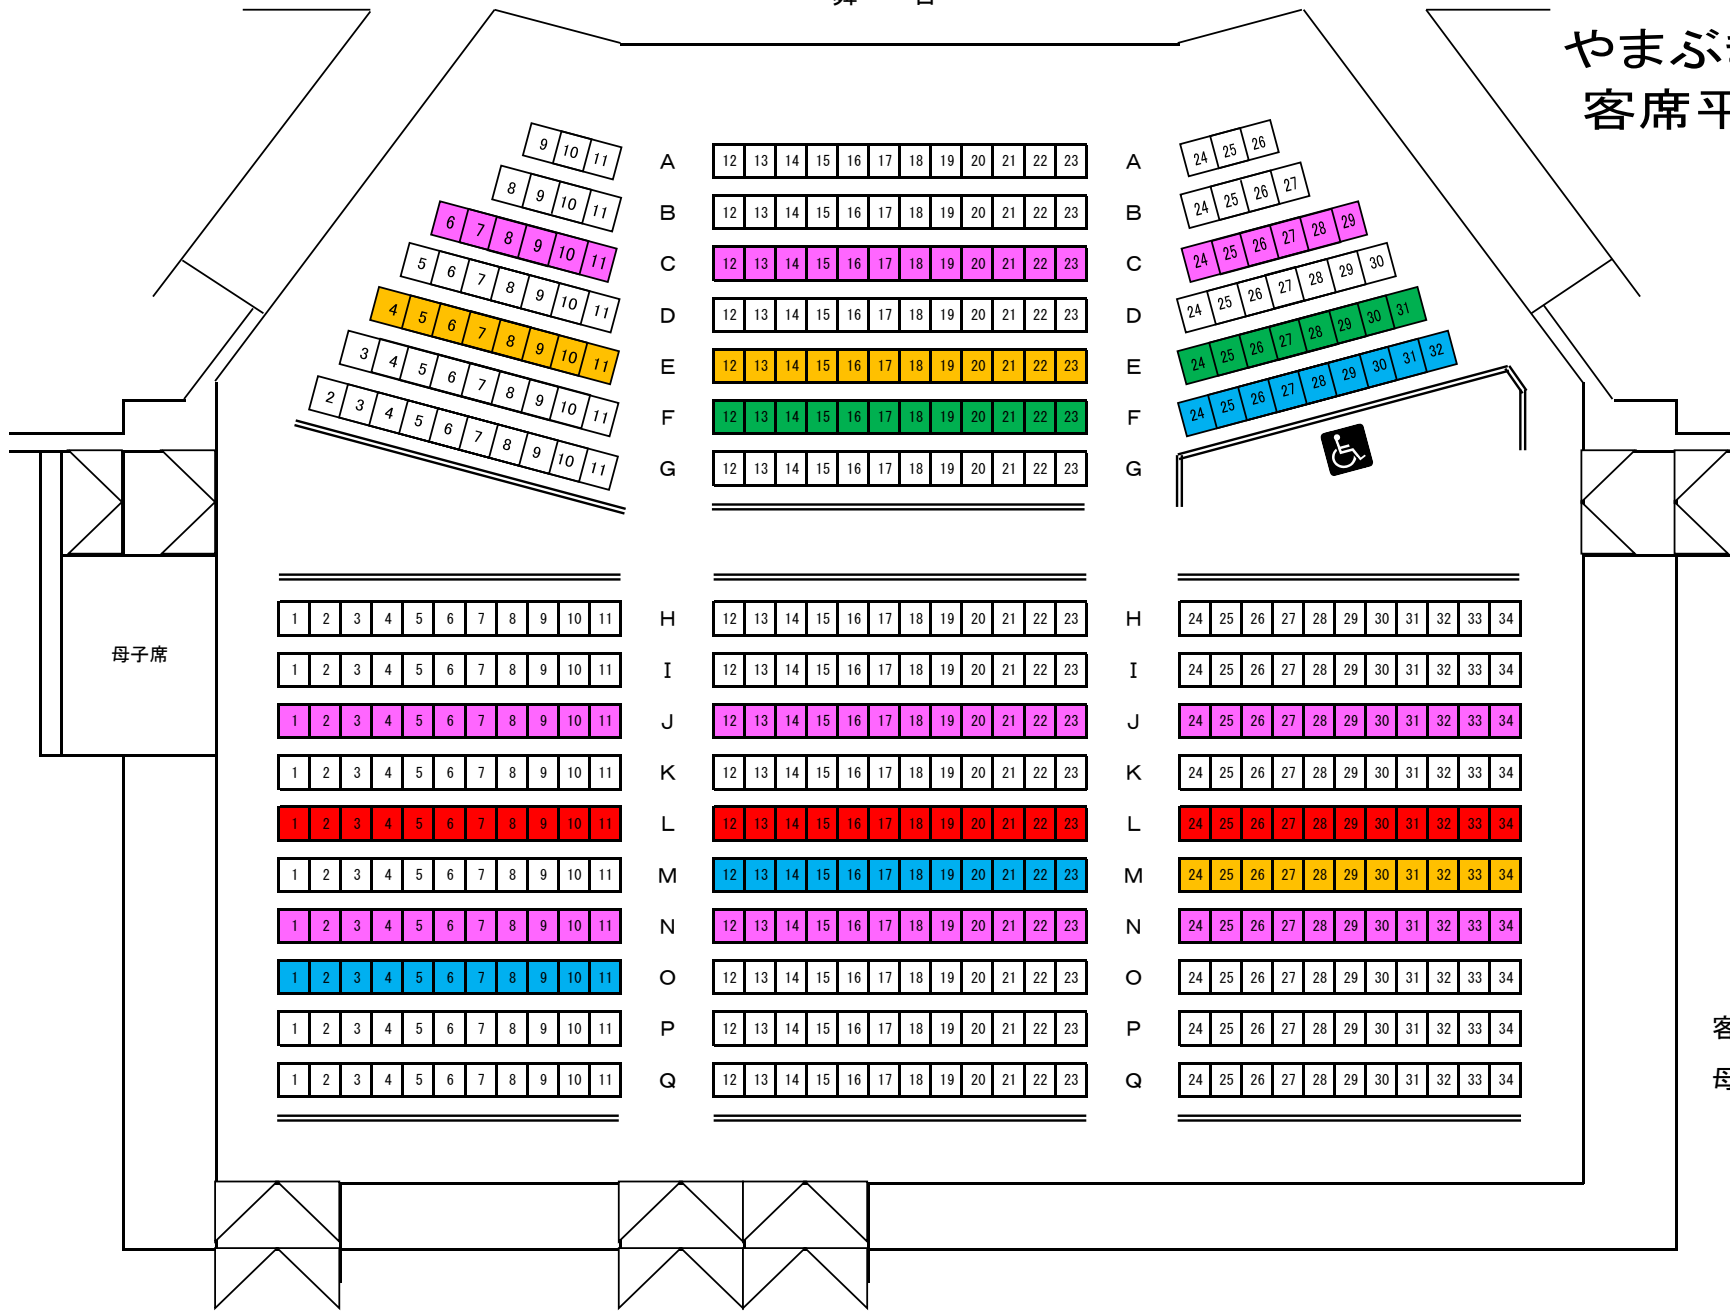

舞 台

やまぶき会館
客席平面図

客 席 508
母子席 5
計 513

- やまぶき会館 299枚
- 西文化会館 31枚
- 南文化会館 20枚
- スーパーキッズ 92枚
- 都市開発 32枚
- ウェスタ 34枚
- 508枚