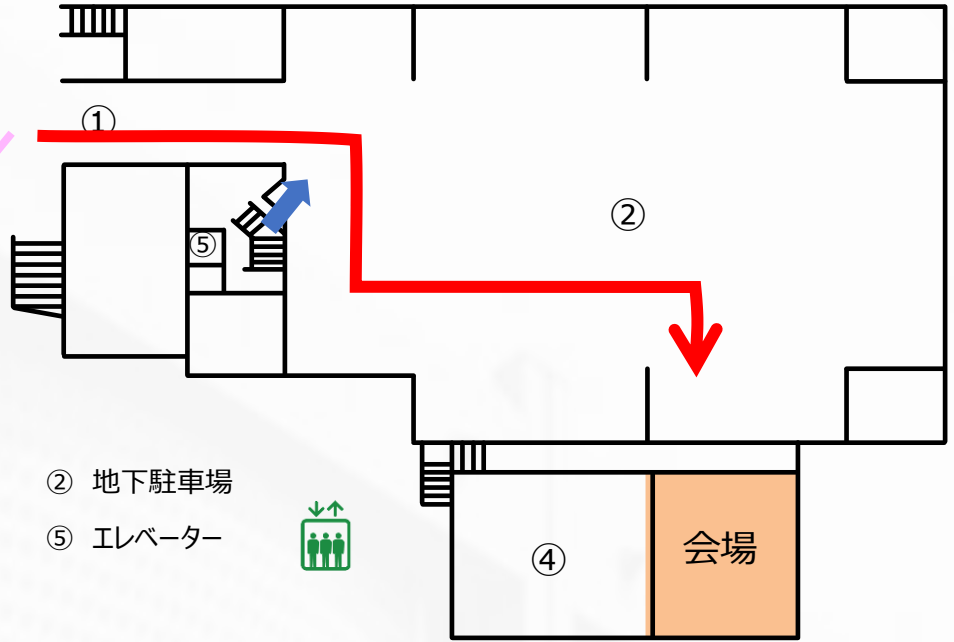

お問い合わせ : 川越市やまぶき会館 (川越市郭町1-18-1) TEL : 049-222-4678

主催 : 公益財団法人川越市施設管理公社 / 後援 : 川越市、川越市教育委員会

【会場入り口】

地下1階

図面① 地下駐車場入口

② 地下駐車場

⑤ エレベーター

- ◎ 地下駐車場内よりリハーサル室に入れます。
矢印のとおり、お車に気を付けてお進みください。
※トイレは1階にしかございません。ご了承下さい。