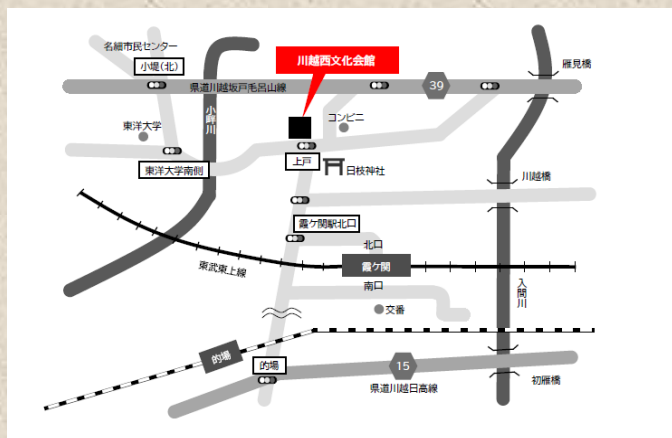

川越西文化会館へのご案内

- 東武東上線「霞ヶ関」駅北口より徒歩約10分
- 霞ヶ関駅北口から川越シャトルバス「鶴ヶ島駅西口行き」で約2分
- 会館駐車場 140台
※施設利用が重なる場合は、駐車場が大変混雑します。ご来場の際はできるだけ公共交通機関をご利用ください。

埼玉県川越市大字鯨井1556-1
TEL 049-233-6711