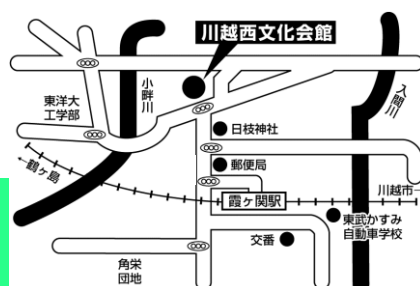

川越西文化会館
ホームページ
<https://www.kfp.or.jp/facilities/melt>

川越西文化会館 検索