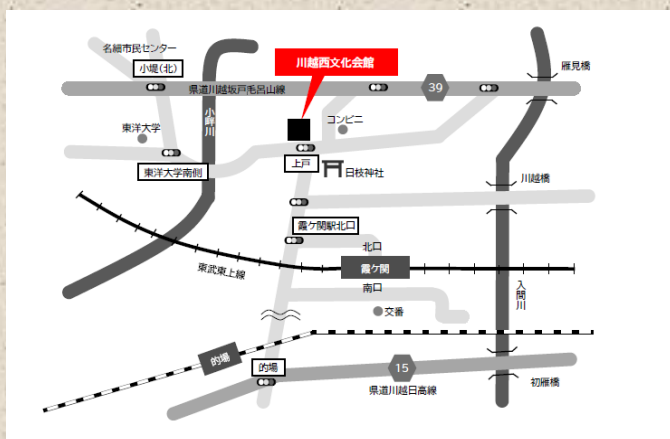

- 東武東上線「霞ヶ関」駅北口より徒歩約10分
 - 霞ヶ関駅北口から川越シャトルバス「鶴ヶ島駅西口行き」で約2分
 - 会館駐車場 140台
- ※施設利用が重なる場合は、駐車場が大変混雑します。ご来場の際はできるだけ公共交通機関をご利用ください。

埼玉県川越市大字鯨井1556-1
TEL 049-233-6711