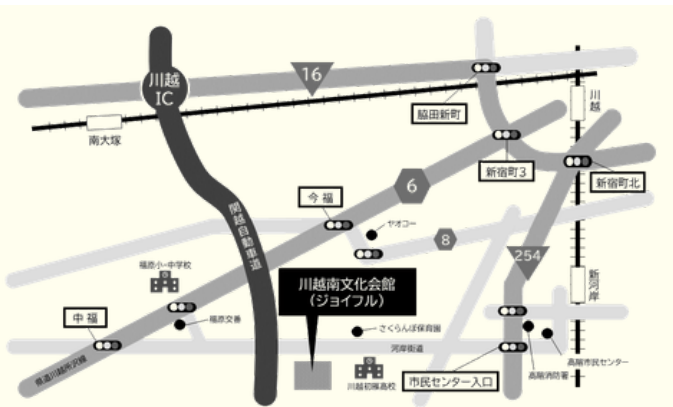

キャラメルマシーン

2002年に結成された"SADA"と"おだじ"によるコメディーマジックコンビ。「ボケとツッコミ」という他に類を見ないスタイルのマジックで、世界各地を股にかけて活躍する。SADAの正当派マジックと、それを邪魔するおだじのボケが織り成すショーは、老若男女幅広い世代に受け入れられ国内での単独ライブはもちろん、ハリウッドに位置するマジックの殿堂「マジックキャッスル」においても高い評価を受け、現在も定期的に出演を続ける。その他、海外の国際的なマジックコンベンションへのゲスト出演やメディアへの出演など、その斬新なスタイルが世界で評価され続けている。

チケット購入特典

チケットの半券提示で「小江戸蔵里おみやげ処(明治蔵 中央レジ売場)」10%OFF

【半券特典対象期間】公演当日～1か月

1チケット（1名）につき、1回限り有効。対象レジにて半券または電子チケットのご提示ください（明治蔵内中央レジのみ有効。くらぶくり本舗・鏡山・kuracaféは対象外）。お問い合わせ：小江戸蔵里 049-228-0855（受付時間10：00～18：00）

川越南文化会館 ジョイフル

〒350-1151 川越市大字今福1295番地2
TEL:049-248-4115 FAX:049-248-4118
火曜休館(祝日の場合翌日)及び12/29～1/3

- ・JR川越線および東武東上線「川越駅」または「新河岸駅西口」より川越シャトルバス 30系統「南文化会館行き」終点
- ・「新河岸駅西口」よりタクシー 約10分
- ・シェアサイクルステーションあり
- ・無料駐車場190台

JAZZERCISE ジャザサイズ川越/小林美佳クラス