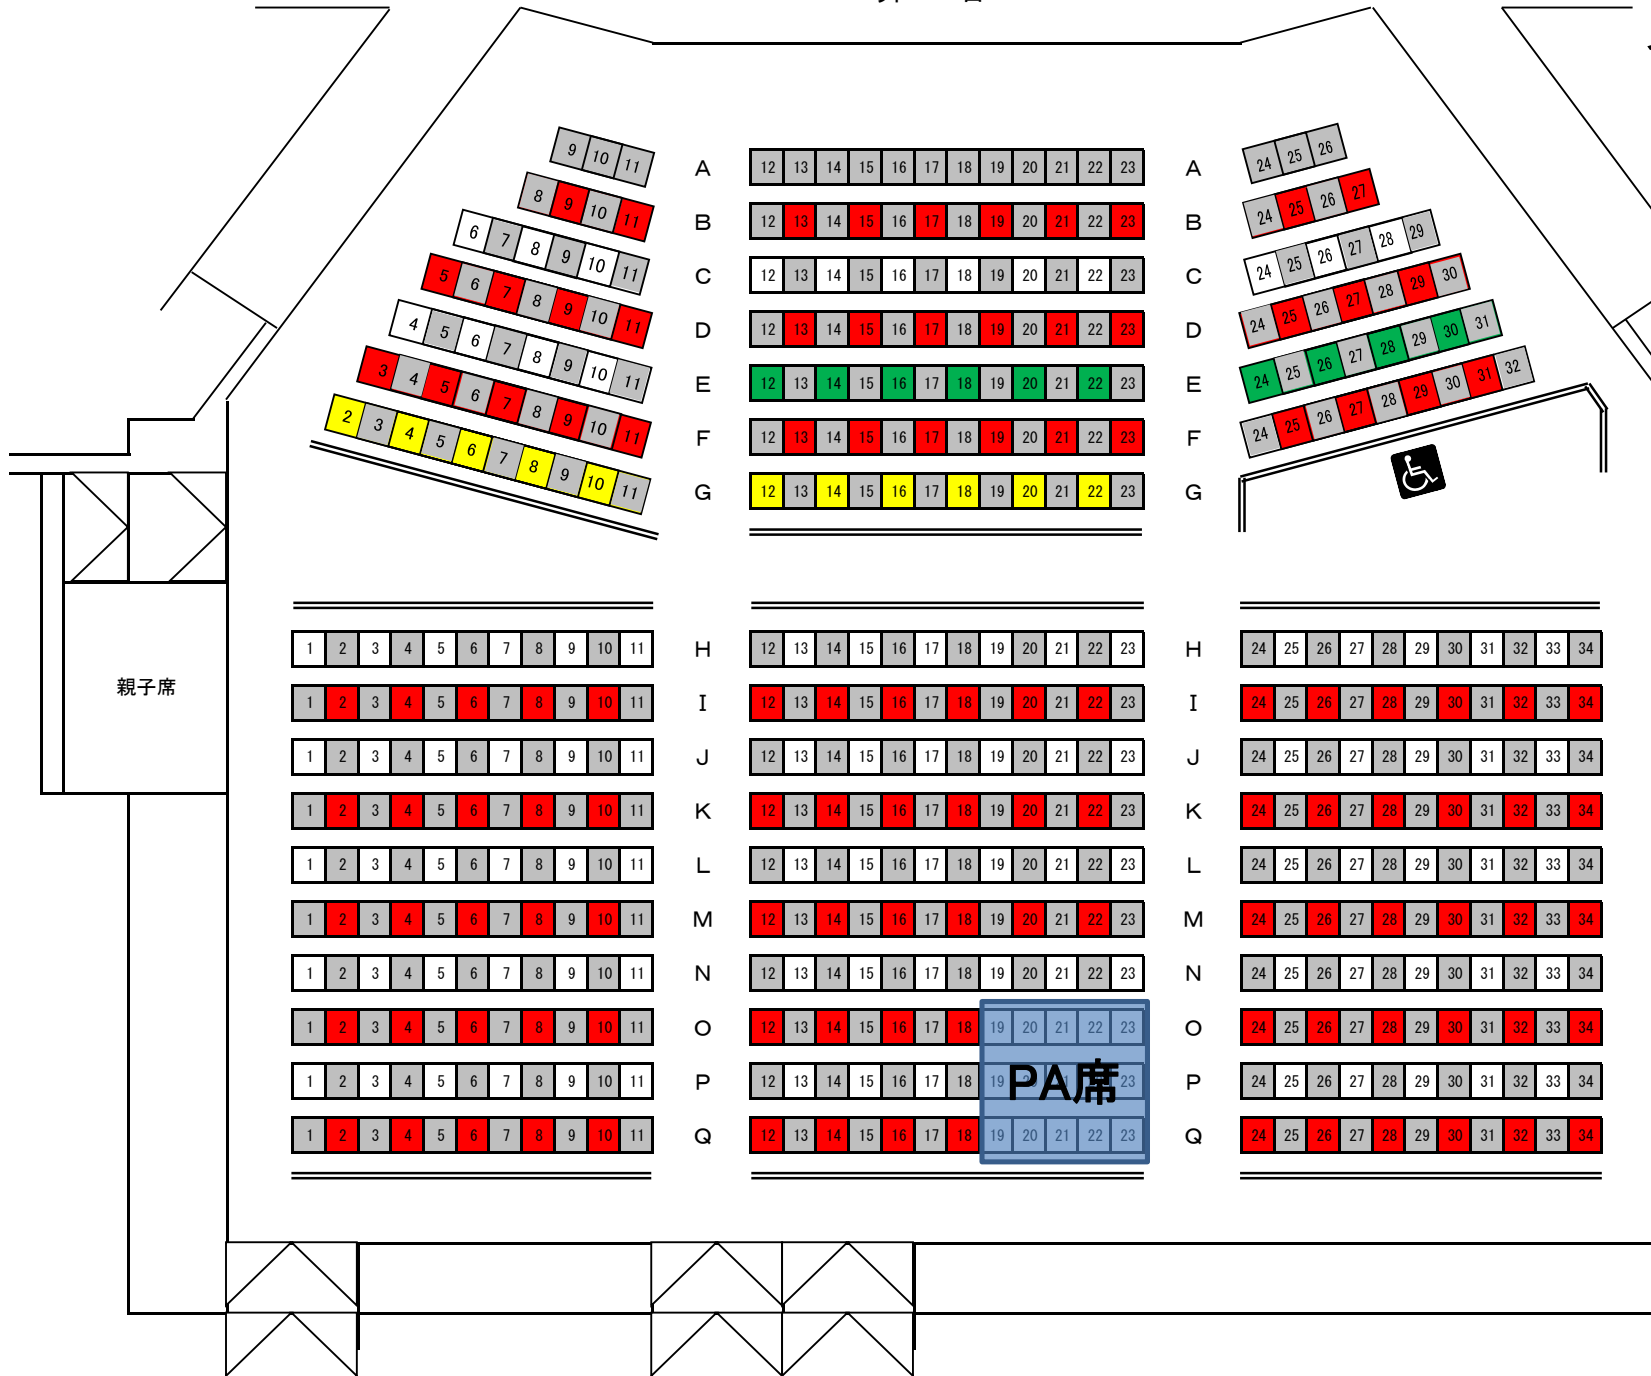

舞 台

やまぶき会館
客席平面図

8月22日(日)
眠れる森の美女
13:30/16:30

販売枚数	238
やまぶき	98
西文化	10
南文化	11
東少	119
close	270

客 席	508
親子室	5
計	513