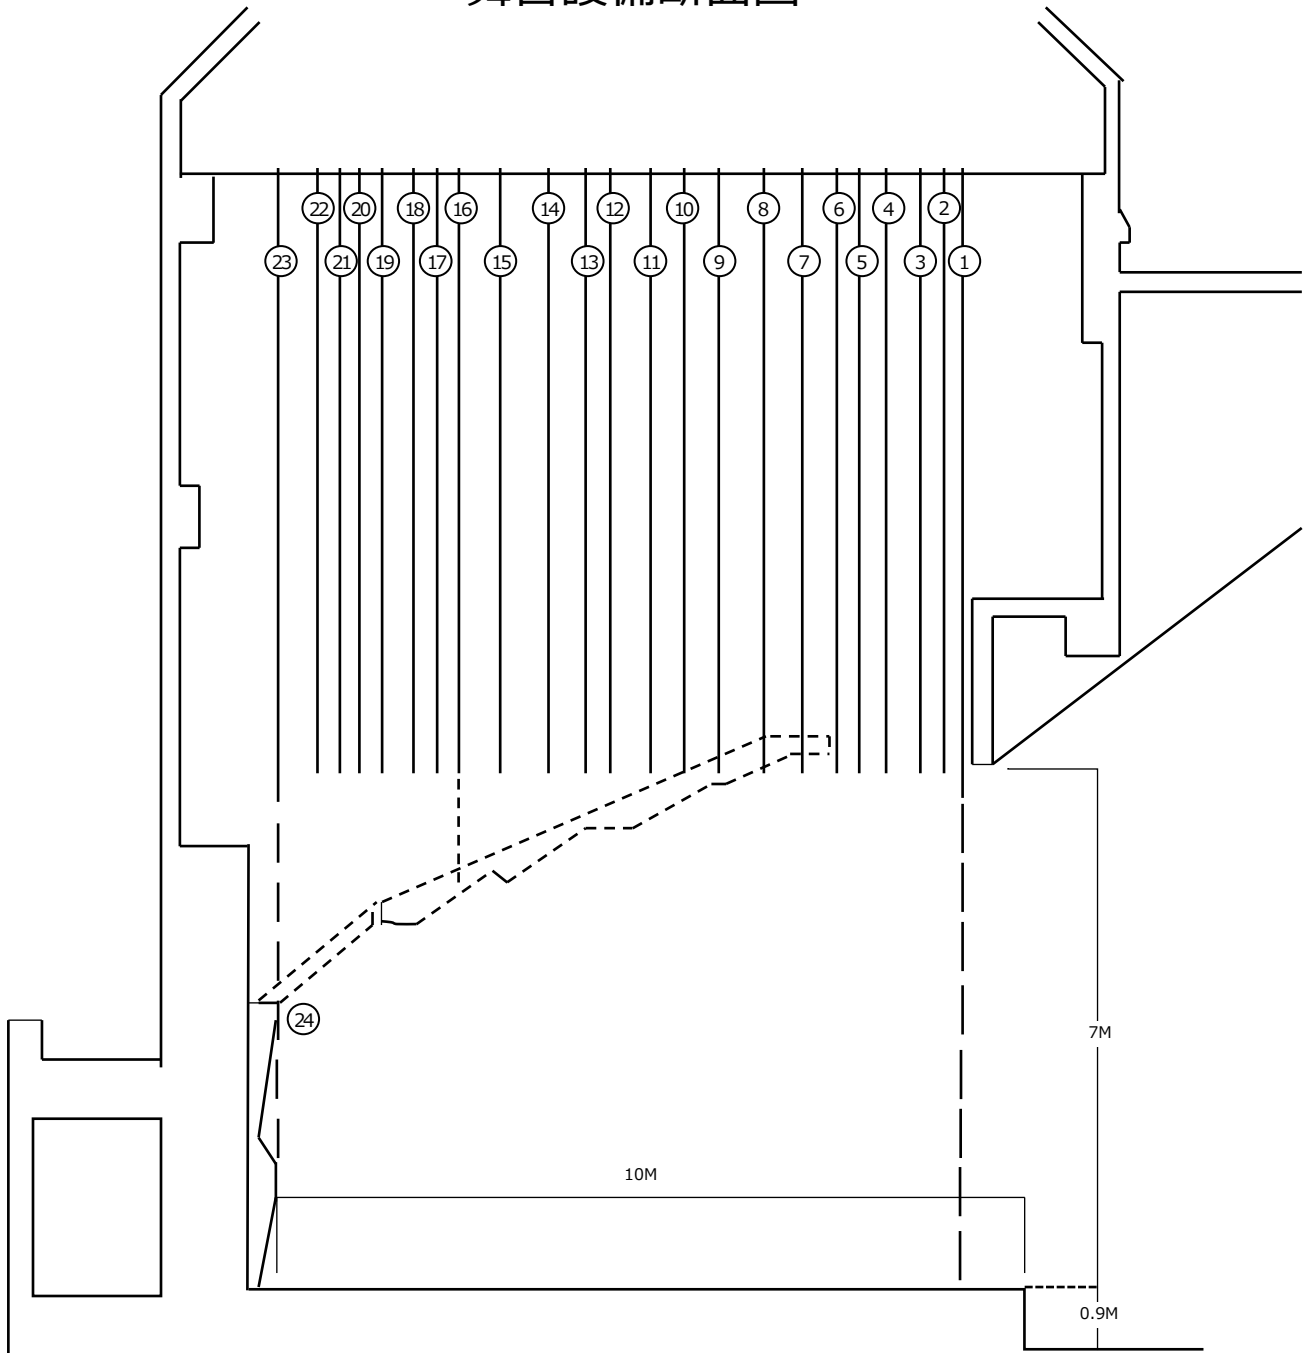

川越市やまぶき会館中ホール 舞台設備断面図

24	23	22	21	20	19	18	17	16	15	14	13	12	11	10	9	8	7	6	5	4	3	2	1	No.
正面反射板	ホリゾント幕	バック裨(割幕)	吊バトン No. 6 横看板	吊物バトン No. 5	松羽目	UHL	かすみ幕 No. 4 吊物バトン No. 4	天井反射板後吊	3 SUS	3 BL スクリーン 共吊	中割幕	かすみ幕 No. 3 (吊物バトン No. 3)	2 SUS	2 BL かすみ幕 No. 2 共吊	天井反射板本吊	かすみ幕 No. 1 (吊物バトン No. 2)	1 SUS	1 BL	吊物バトン No. 1	暗転幕	絞り揚げ緞帳	電動吊物バトン	緞帳	名称