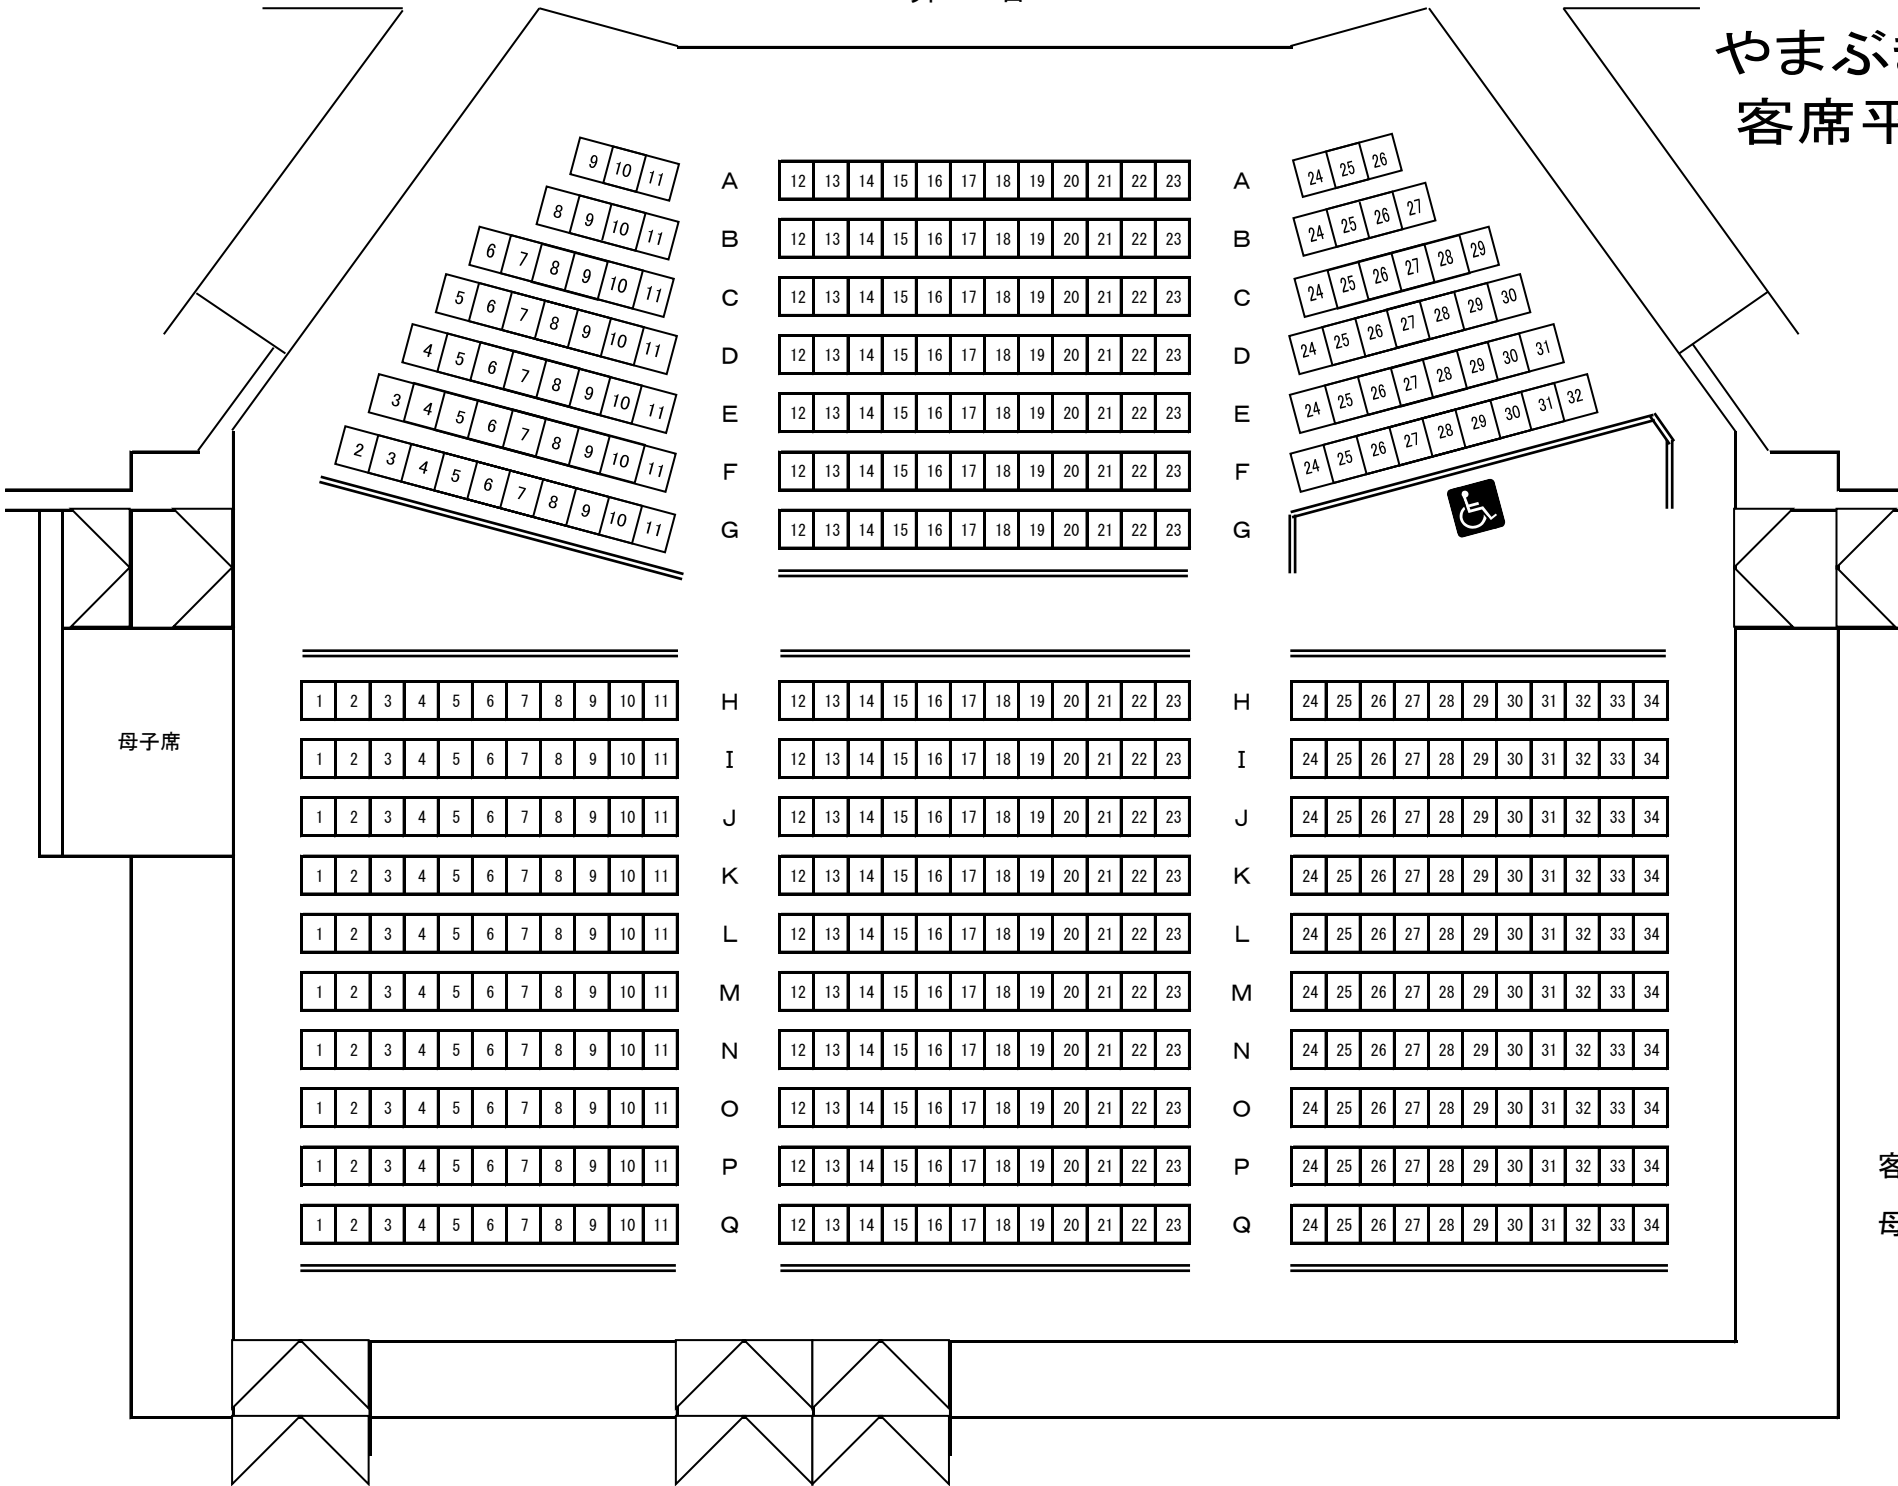

舞 台

やまぶき会館  
客席平面図

客 席 508  
母子席 5  
計 513