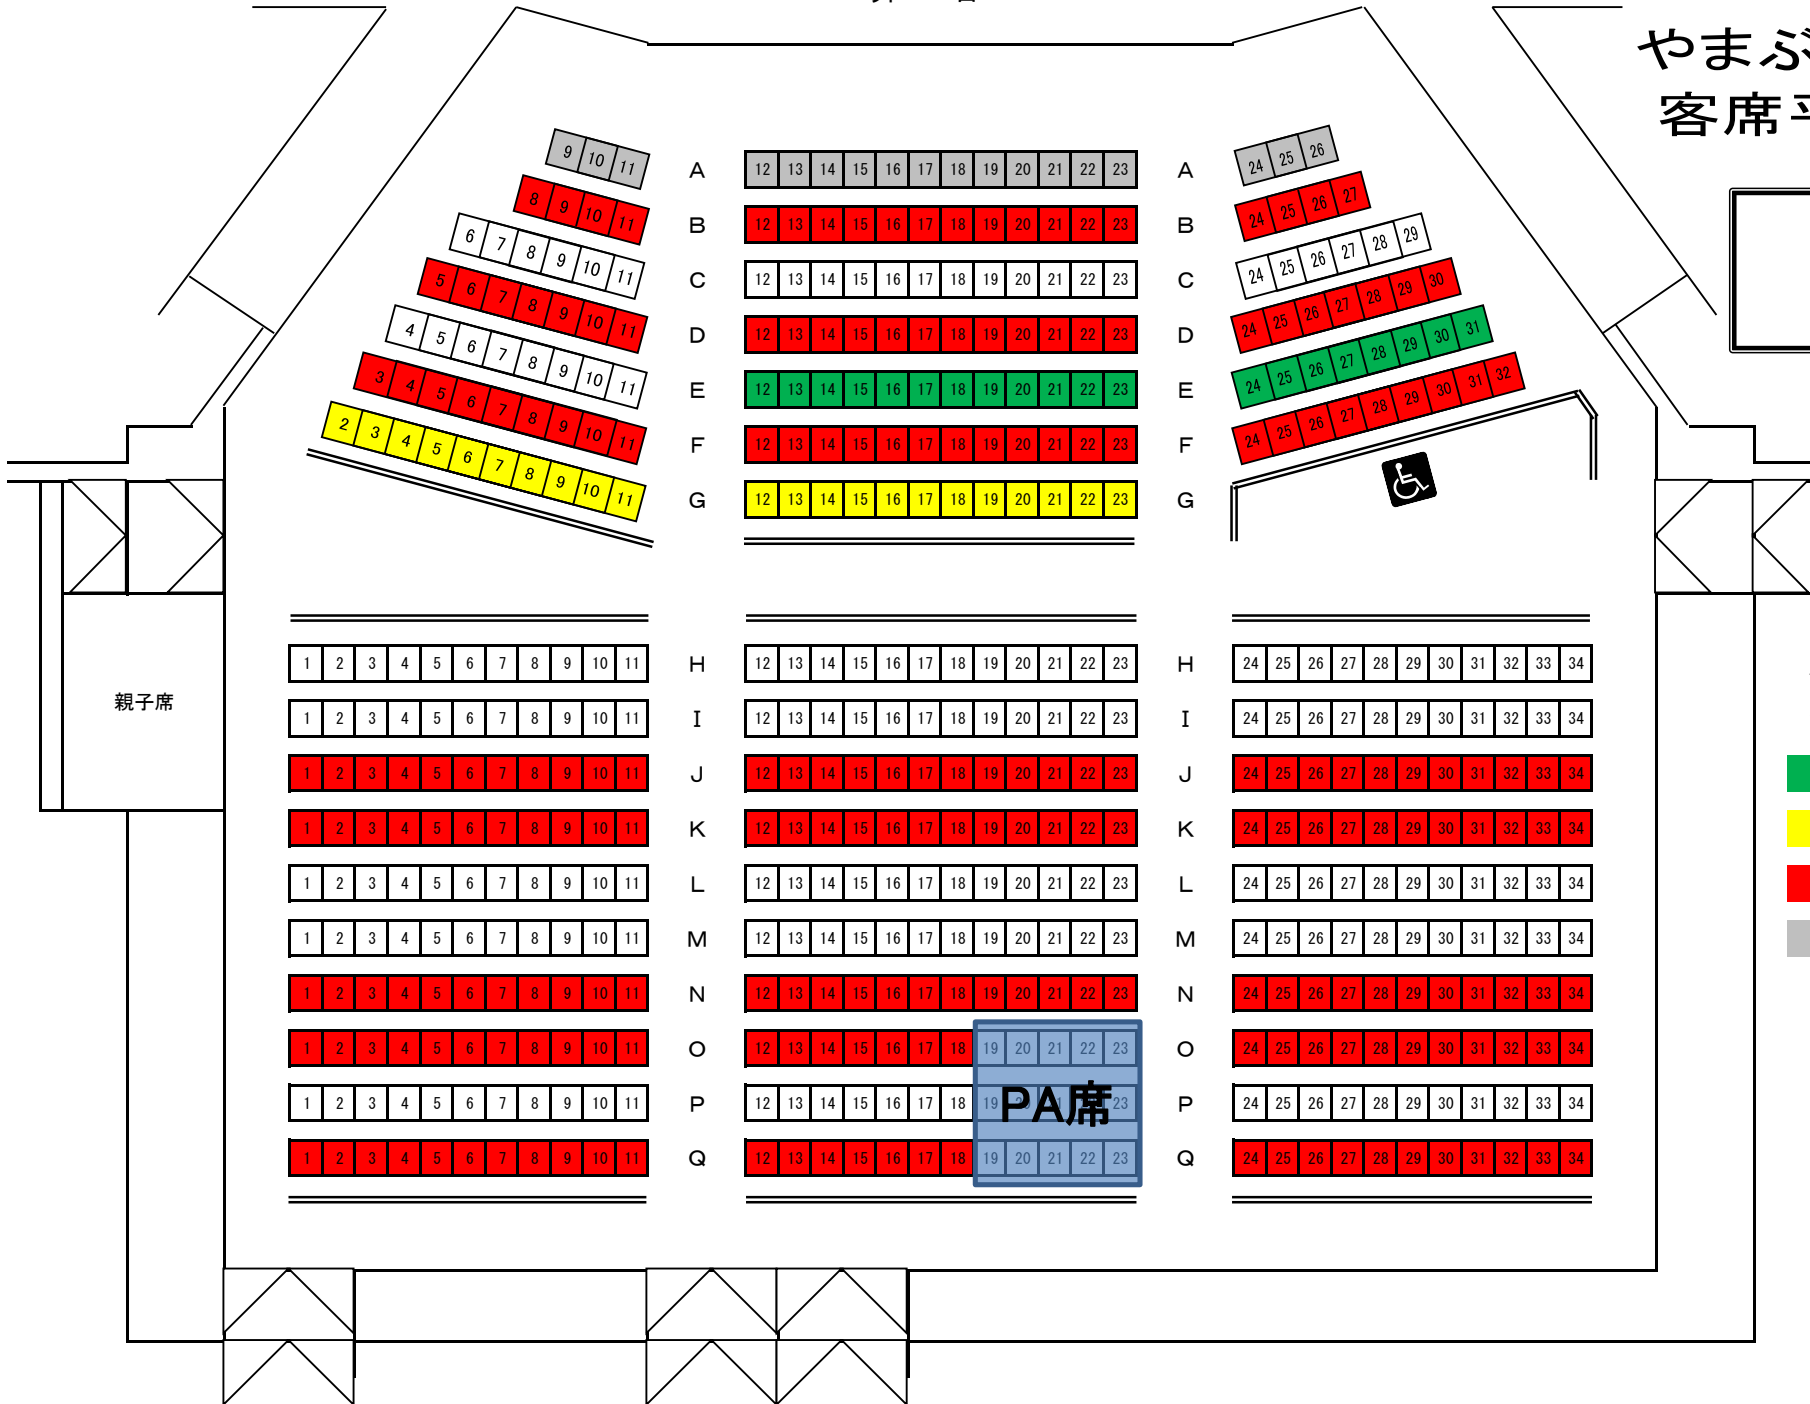

舞 台

やまぶき会館
客席平面図

8月20日(土)
人魚姫
11:00/14:30

販売枚数	475
やまぶき	197
西文化	20
南文化	22
東少	236
close	33