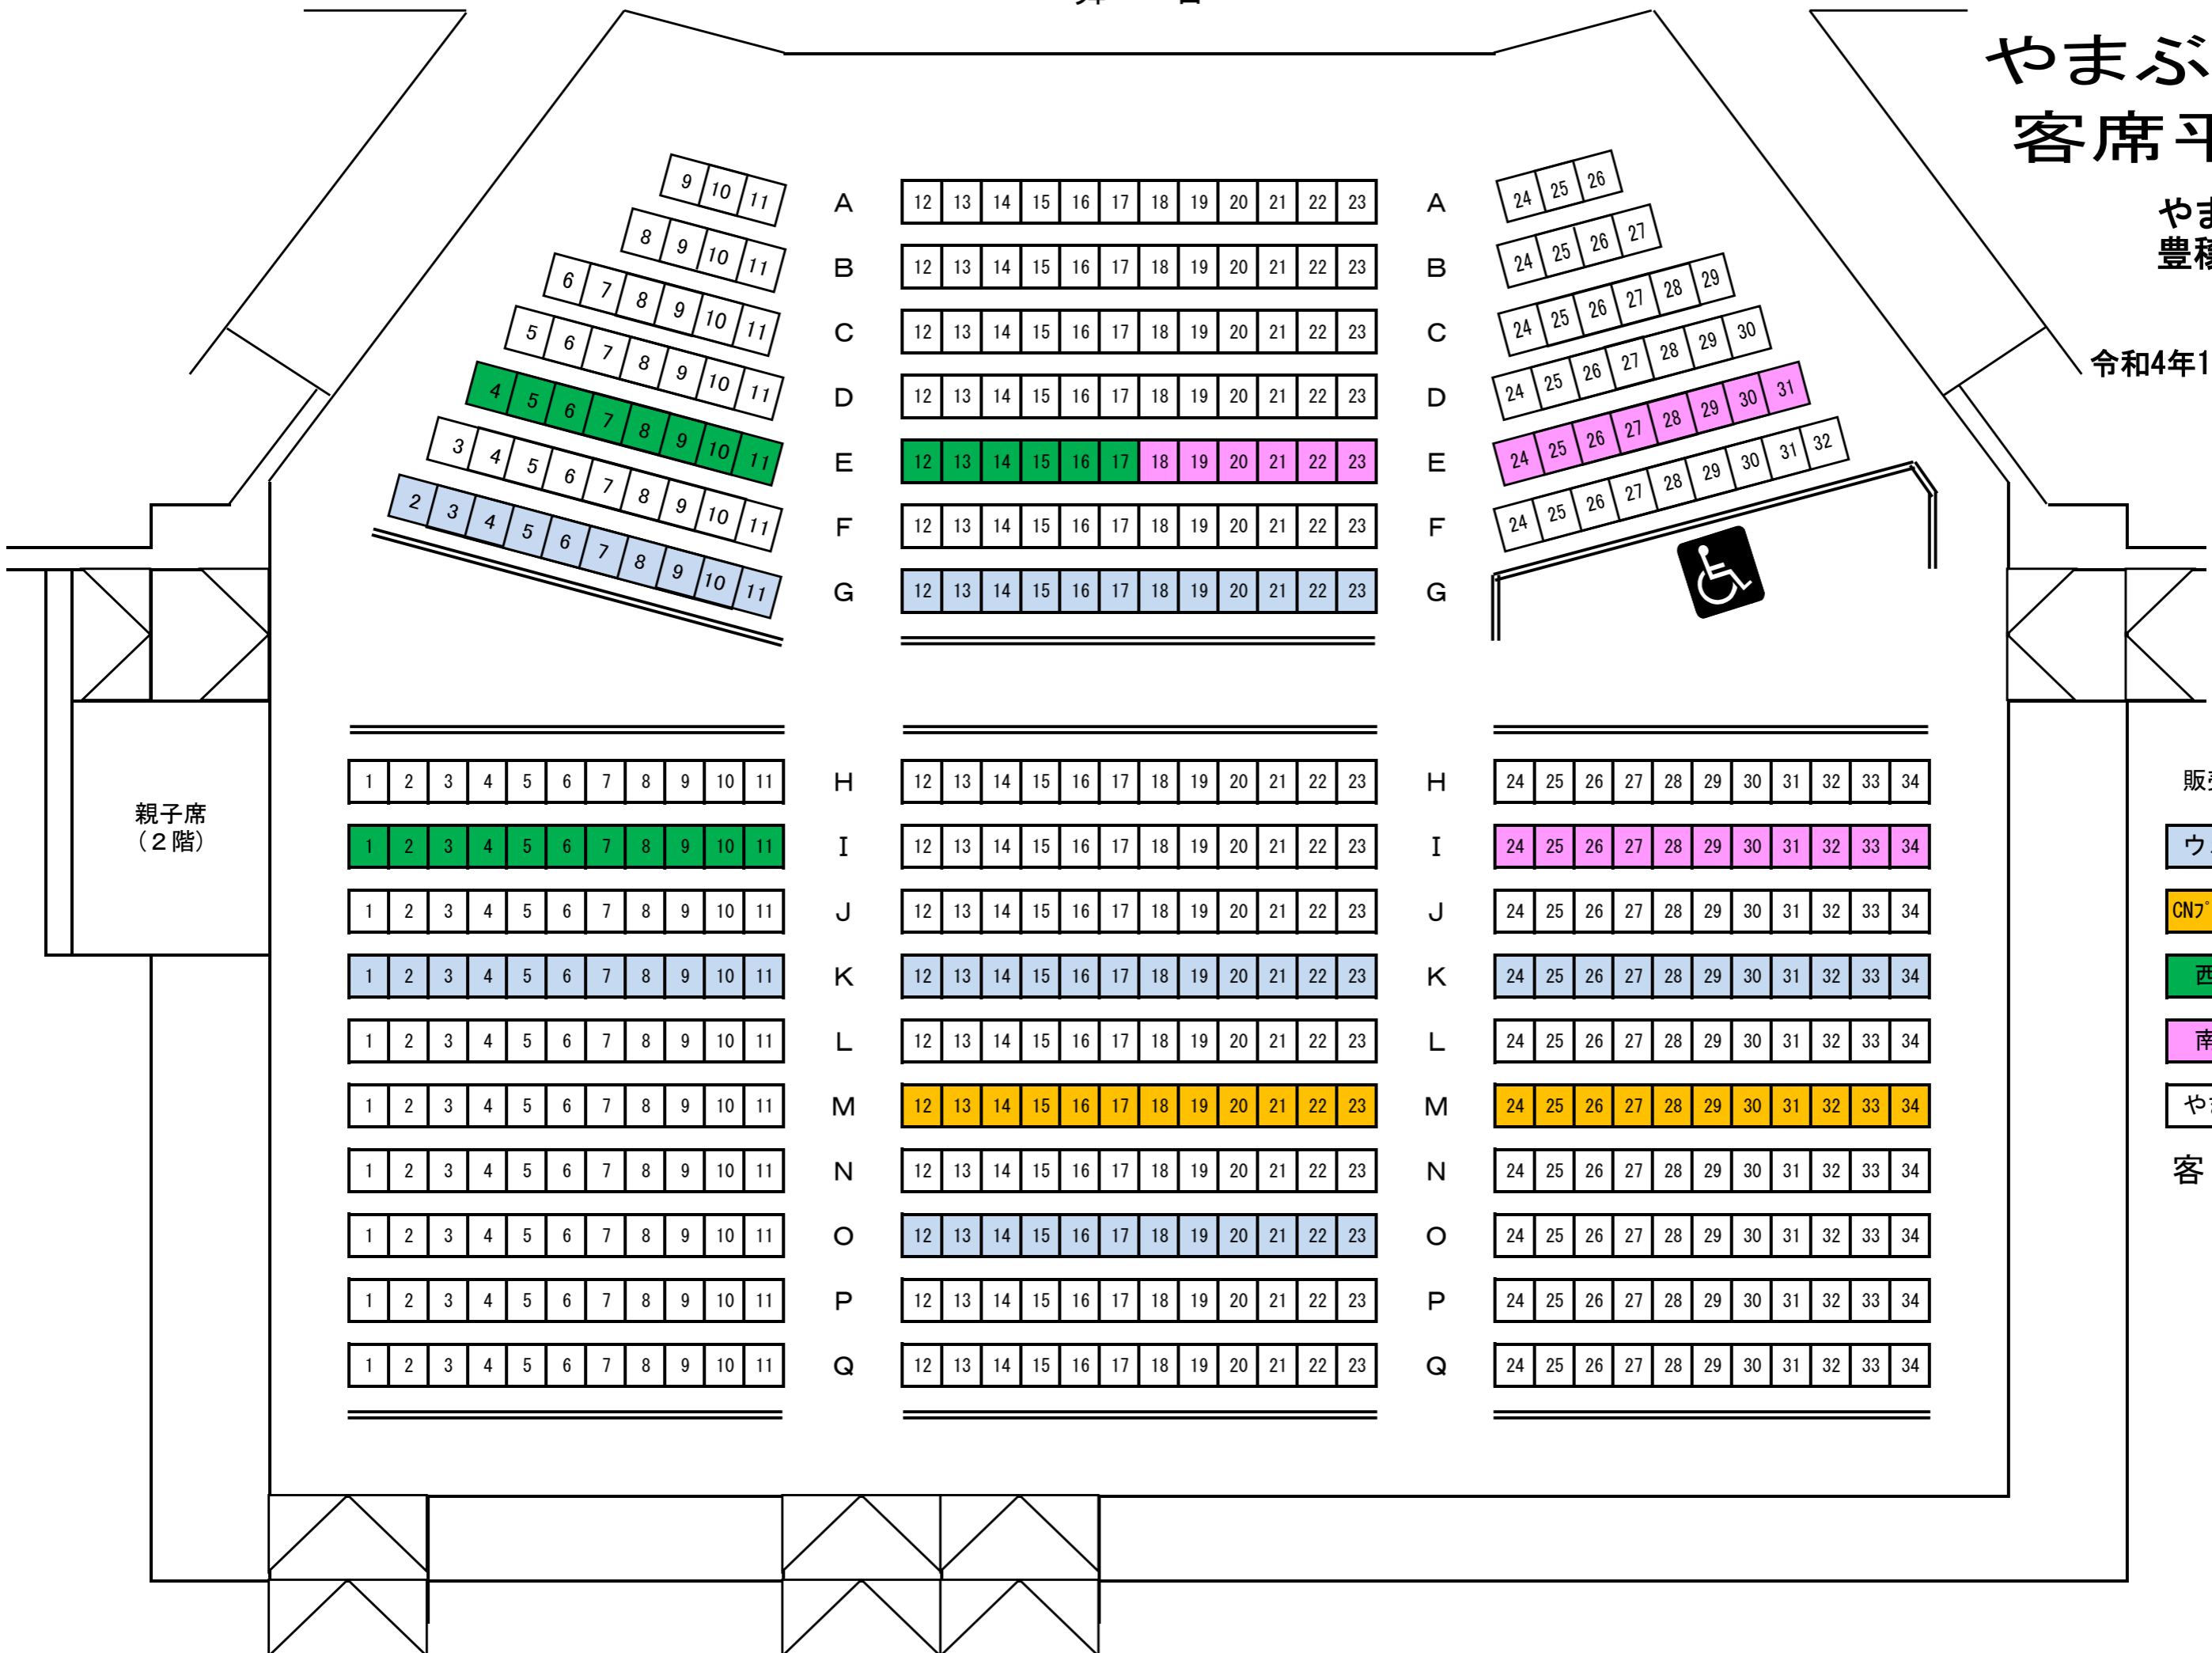

舞 台

やまぶき会館
客席平面図

やまぶき
豊穰寄席

令和4年10月29日（土）

販売枚数 508

ウエスタ 68

CN7レガイト 23

西文化 25

南文化 25

やまぶき 367

客 席 508