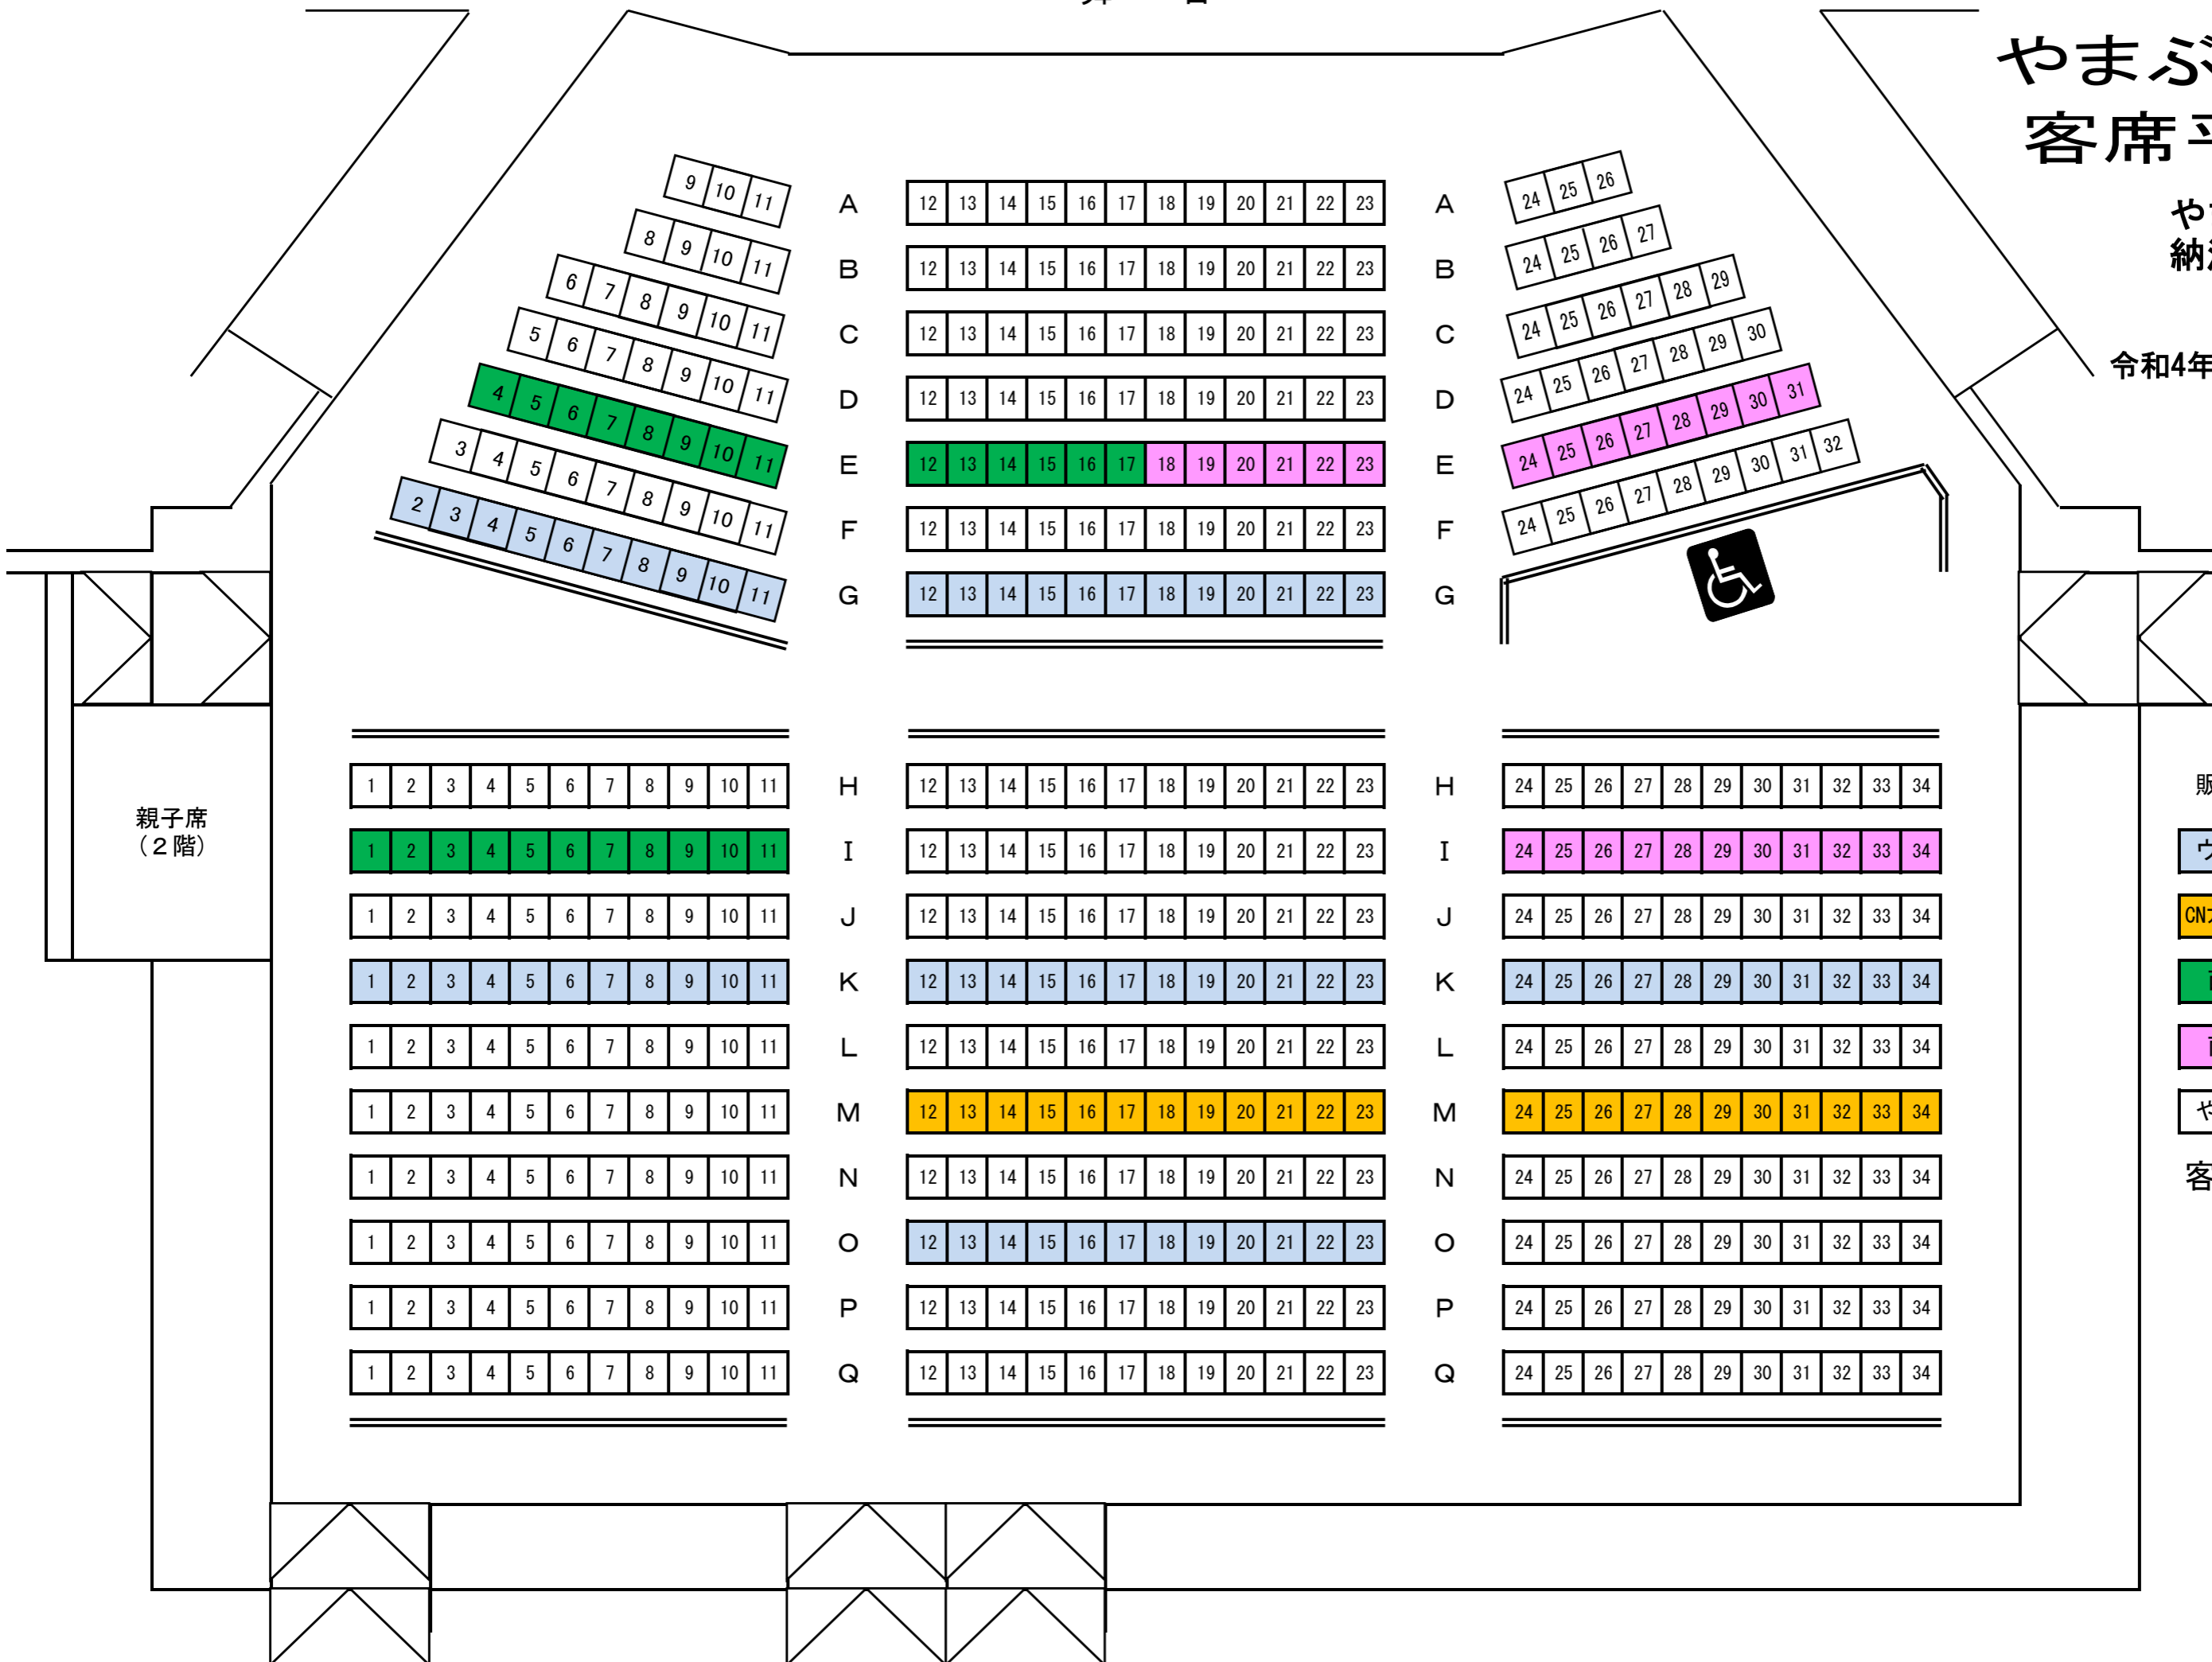

舞 台

やまぶき会館
客席平面図

やまぶき
納涼寄席

令和4年7月30日（土）

販売枚数 508

ウエスタ 68

GN7レイト 23

西文化 25

南文化 25

やまぶき 367

客 席 508