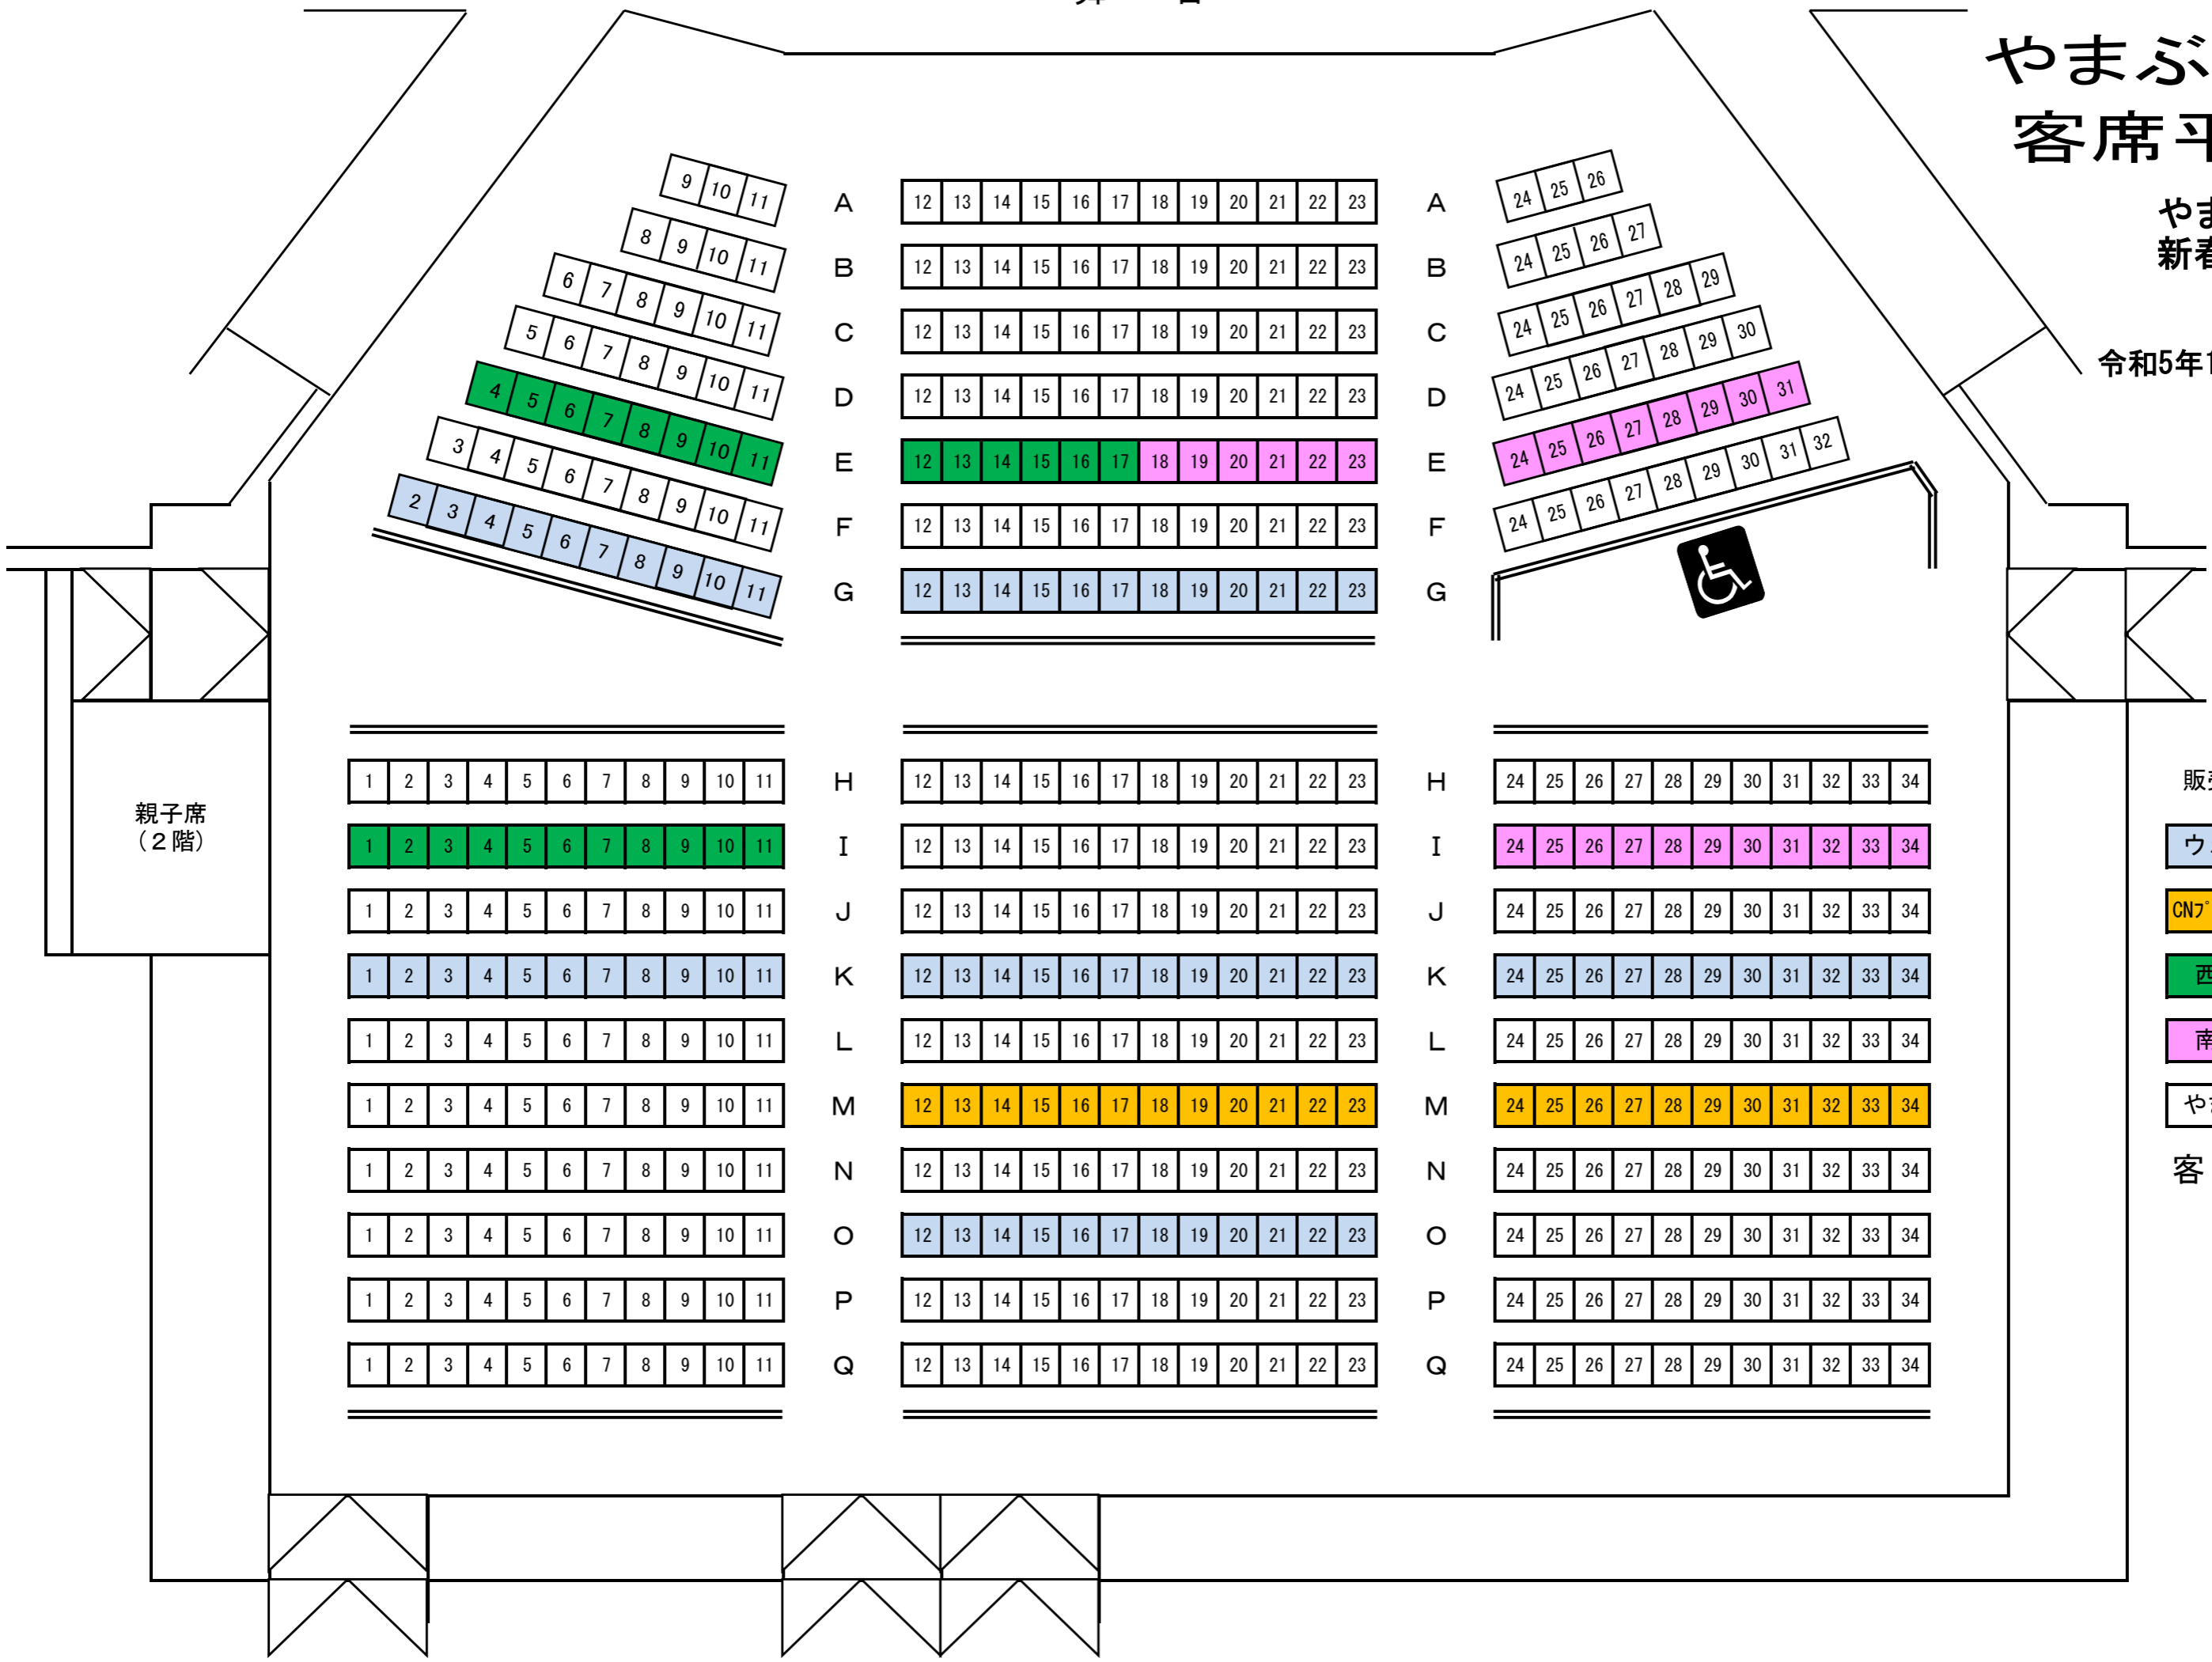

舞 台

やまぶき会館  
客席平面図

やまぶき  
新春寄席

令和5年1月28日（土）

親子席  
(2階)

販売枚数 508

ウエスタ 68

CN7レガイト 23

西文化 25

南文化 25

やまぶき 367

客 席 508